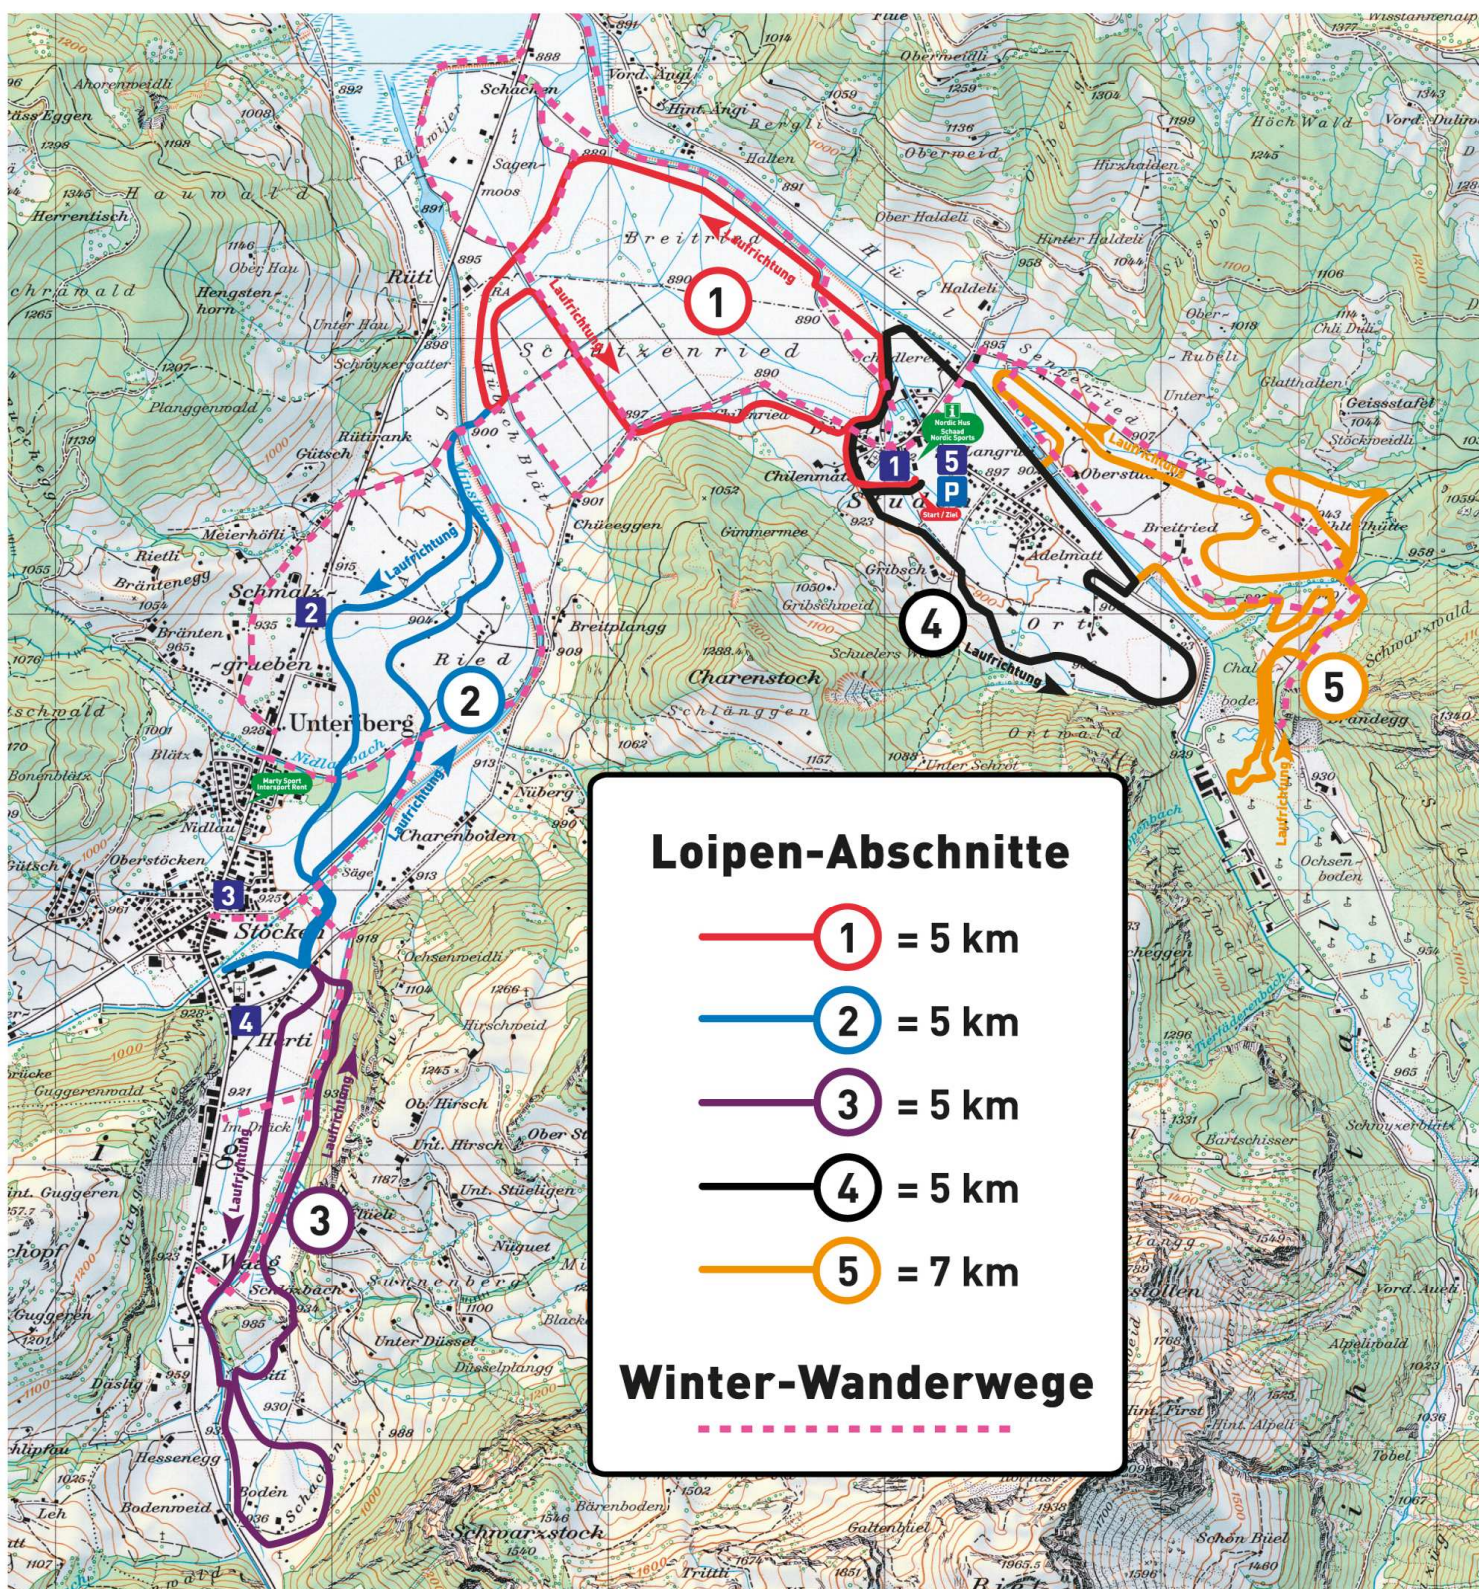

# 27 km Loipen & Winter-Wanderwege Studen / Unteriberg

## Langlaufzentrum

Nordic Hus, Parking, Start / Ziel  
Schaad Nordic-Sports, 055 414 25 24